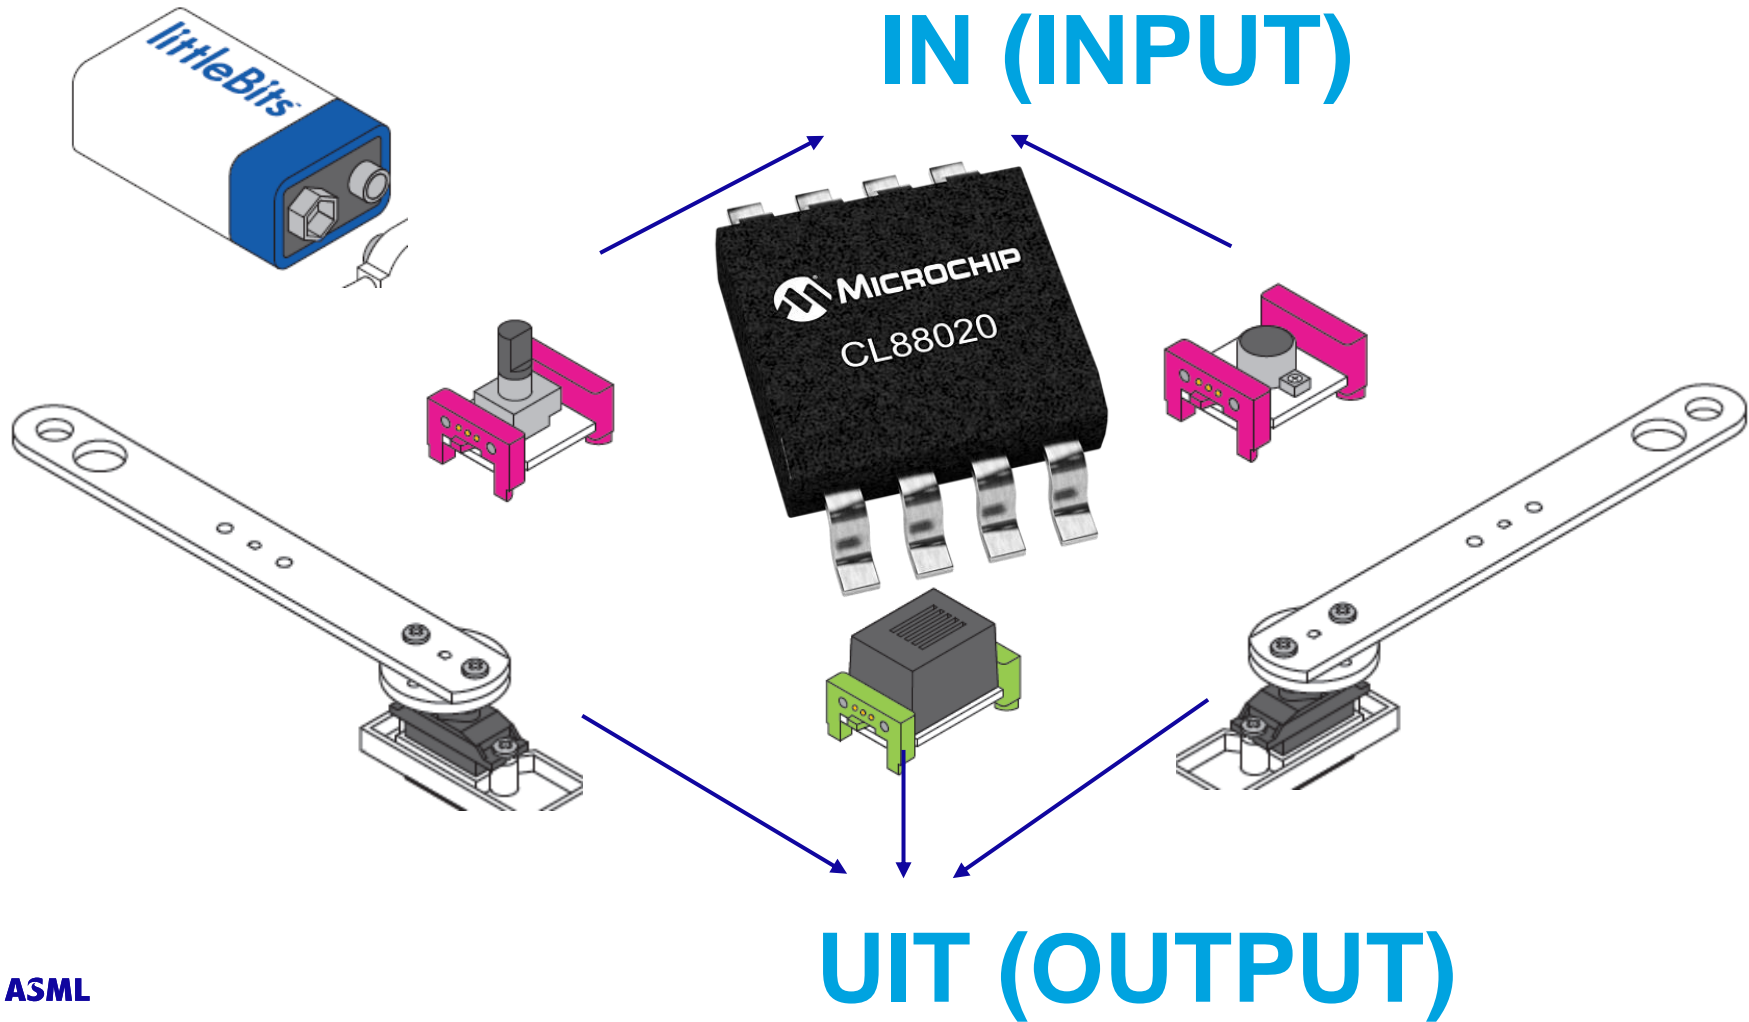

A technician wearing a full-body blue cleanroom suit, including a hood and mask, is working on a piece of machinery in a cleanroom environment. The technician is using a screwdriver to adjust a component on the machine. The background is blurred, showing other parts of the cleanroom.

ASML

WAT ZIJN CHIPS?
EN WAT KAN JE ER MEE ?

IN (INPUT)

IN (INPUT)

UIT (OUTPUT)

IN (INPUT)

Chips zijn de “hersenen” van machines en apparaten

En nu gaan we zelf een machine bedenken en bouwen!